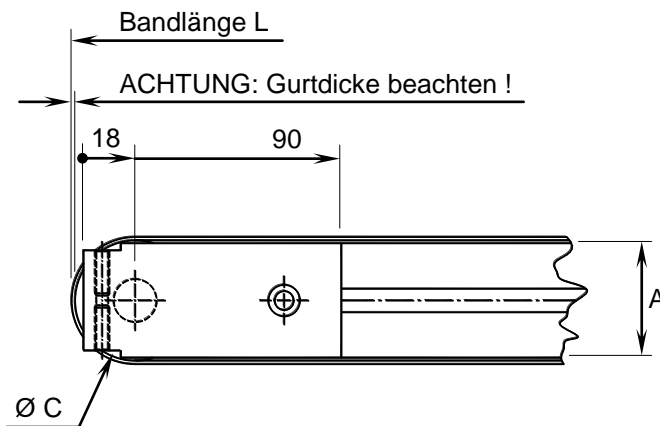

# Kleinförderband Baureihe KFB ... E (Endantrieb)

**Datenblatt**  
Nummer: 25.0110

Type	Profilhöhe A [mm]	Bandbreite B [mm]	Rollen-Ø C [mm]	Bandgeschwindigkeit (stufenlos) [m/min] bei Übersetzung		
				15:1	38:1	75:1
KFB 30/30/E	30	30	32	... 17,5	... 7,0	... 3,5
KFB 40/40/E	40	40	42	... 23,0	... 9,0	... 4,5
KFB 50/50/E	50	50	52	... 29,0	... 11,0	... 5,0
KFB 60/30/E	30	60	32	... 17,5	... 7,0	... 3,5
KFB 80/40/E	40	80	42	... 23,0	... 9,0	... 4,5
KFB 100/50/E	50	100	52	... 29,0	... 11,0	... 5,0
KFB 150/40/E	40	150	42	... 23,0	... 9,0	... 4,5
KFB 200/40/E	40	200	42	... 23,0	... 9,0	... 4,5
KFB 250/40/E	40	250	42	... 23,0	... 9,0	... 4,5
KFB 300/40/E	40	300	42	... 23,0	... 9,0	... 4,5
KFB 500/40/E	40	500	42	... 23,0	... 9,0	... 4,5