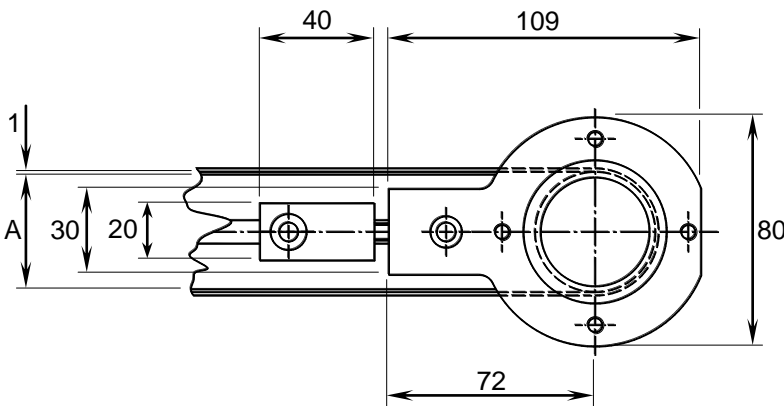

# Kleinförderband Baureihe KFB ... E (Endantrieb)

**Datenblatt**  
Nummer: 25.0110

Type	Profilhöhe A [mm]	Bandbreite B [mm]	Rollen-Ø C [mm]	Bandgeschwindigkeit (stufenlos) [m/min] bei Übersetzung		
				15:1	38:1	75:1
KFB 30/30/E	30	30	32	... 17,5	... 7,0	... 3,5
KFB 40/40/E	40	40	42	... 23,0	... 9,0	... 4,5
KFB 50/50/E	50	50	52	... 29,0	... 11,0	... 5,0
KFB 60/30/E	30	60	32	... 17,5	... 7,0	... 3,5
KFB 80/40/E	40	80	42	... 23,0	... 9,0	... 4,5
KFB 100/50/E	50	100	52	... 29,0	... 11,0	... 5,0
KFB 150/40/E	40	150	42	... 23,0	... 9,0	... 4,5
KFB 200/40/E	40	200	42	... 23,0	... 9,0	... 4,5
KFB 250/40/E	40	250	42	... 23,0	... 9,0	... 4,5
KFB 300/40/E	40	300	42	... 23,0	... 9,0	... 4,5
KFB 500/40/E	40	500	42	... 23,0	... 9,0	... 4,5